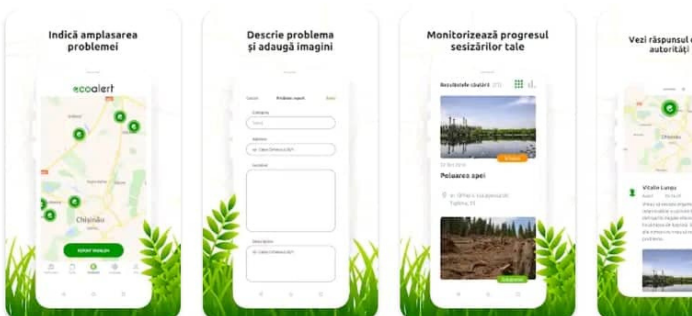

Click pe butonul "Sesizează".

Raportează problemă de mediu

La un click distanță

Sesizează

2

Bine ați venit!

Autentificați-vă cu un cont ce vă aparține pentru a contribui la
ocrotirea mediului înconjurător și folosirea rațională a resurselor
naturale

4

Selectează o categorie a
problemei pe care vrei să
o raportezi. În dreptul
grilei de categorii vei
vedea harta Republicii
Moldova cu problemele
sesizate de cetățeni, de
asemenea, cazurile
soluționate și cele în
proces de lucru.

5

Poluarea resurselor acvatice
Poluarea aerului atmosferic
Tăierea ilicită a arborilor
Poluarea cu deșeuri și substanțe
chimice
Poluarea solului și subsolului
Braconajul
Altele

EcoAlert

Centrul National de Mediu

4.9★
7 reviews

49 MB

Parental guidance ⓘ

100+
Downloads

Install

Describe sumar problema: de
exemplu, am depistat tăieri
ilicite , și indică adresa pe
harta interactivă.

6

Aplicația permite localizarea
geografică a problemei de
mediu prin intermediul GPS.